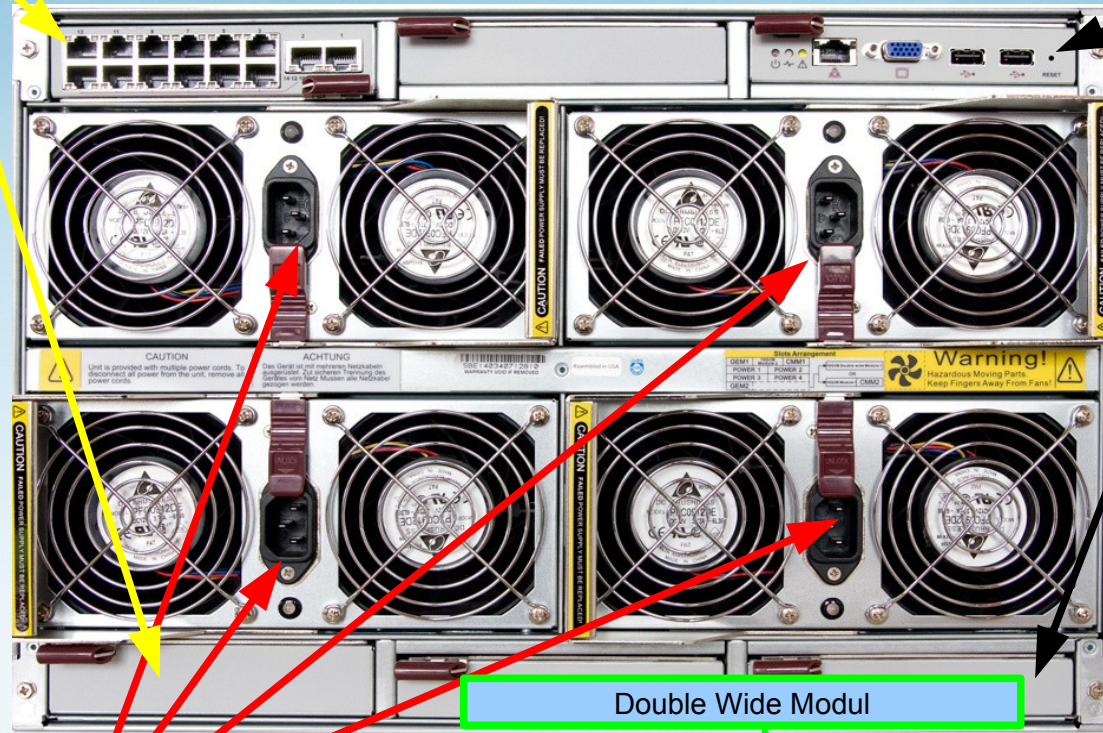

Agenda:

- Supermicro Blade System
- Supermicro 1U Quad System
- Supermicro GPU/CAD/Video Workstation

Supermicro Blade System

Supermicro Blade System

- Bis zu 14 DP Blades
- Bis zu 168 Cores
- Bis zu 1,3TB RAM
- Bis zu 25 TB HDD

Supermicro Blade System

2x 1Gbit Passthrough

Bis zu 2x CMM

4x 1620Watt Netzteil N+1

Double Wide Modul

Option: 1x 10Gb PassThru
1x 20Gb Infiniband PassThru

Supermicro Blade System

- **1x CMM im Lieferumfang**
 - 2 x CMM optional
 - KVM Over Lan
 - Web Management
- **2x 1Gb Pass-Thru Ethernet Modul**
 - 14x 1Gb Downlink Ports
 - 14x 1Gb Uplink Ports(no autonegotiation)
- **4x 1620Watt Netzteile(93% Peak Efficiency)**
- **1x 10Gb Pass-Thru Modul(option)**
 - 14x 10Gb Downlink
 - 14x 10Gb SFP+ Uplink Ports
- **1x 20Gb Infiniband Pass-Thru Modul(option)**
 - 14x intern 4x DDR Ports
 - 14x extern 4x DDR CX4 Ports

Supermicro Blade System

- 2x Westmere CPU bis max. 95Watt TDP
- Bis 96GB RAM pro Blade
- LSI SAS2 Onboard
- IPMI onboard
- Mezzanine HCA(Infiniband, 10Gb ethernet)
- USB A Port(VMware ESXi)

Supermicro 1U Quad System