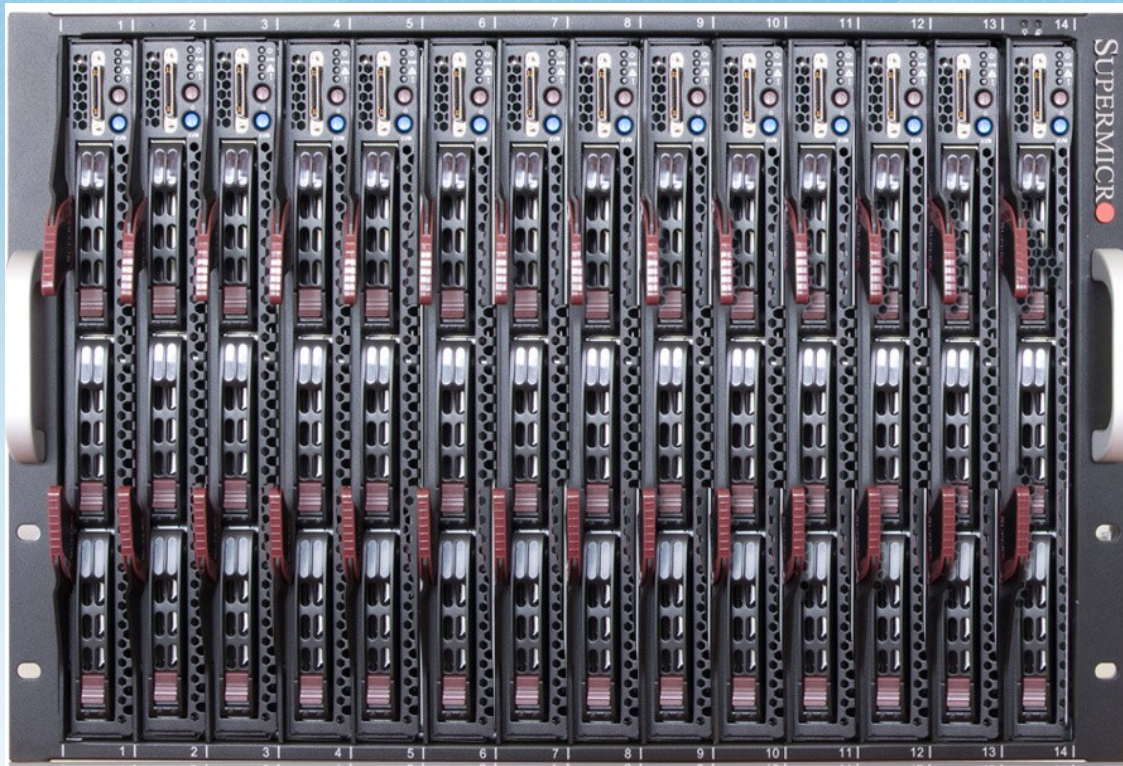

Agenda:

- Supermicro Blade System
- Supermicro 1U Quad System
- Supermicro GPU/CAD/Video Workstation

Supermicro Blade System

Supermicro Blade System

- Bis zu 14 DP Blades
- Bis zu 168 Cores
- Bis zu 1,3TB RAM
- Bis zu 25 TB HDD

Supermicro Blade System

2x 1Gbit Passthrough

Bis zu 2x CMM

4x 1620Watt Netzteil N+1

Double Wide Modul

Option: 1x 10Gb PassThru
1x 20Gb Infiniband PassThru

Supermicro Blade System

- **1x CMM im Lieferumfang**
 - 2 x CMM optional
 - KVM Over Lan
 - Web Management
- **2x 1Gb Pass-Thru Ethernet Modul**
 - 14x 1Gb Downlink Ports
 - 14x 1Gb Uplink Ports(no autonegotiation)
- **4x 1620Watt Netzteile(93% Peak Efficiency)**
- **1x 10Gb Pass-Thru Modul(option)**
 - 14x 10Gb Downlink
 - 14x 10Gb SFP+ Uplink Ports
- **1x 20Gb Infiniband Pass-Thru Modul(option)**
 - 14x intern 4x DDR Ports
 - 14x extern 4x DDR CX4 Ports

Supermicro Blade System

- 2x Westmere CPU bis max. 95Watt TDP
- Bis 96GB RAM pro Blade
- LSI SAS2 Onboard
- IPMI onboard
- Mezzanine HCA(Infiniband, 10Gb ethernet)
- USB A Port(VMware ESXi)

Supermicro 1U Quad System