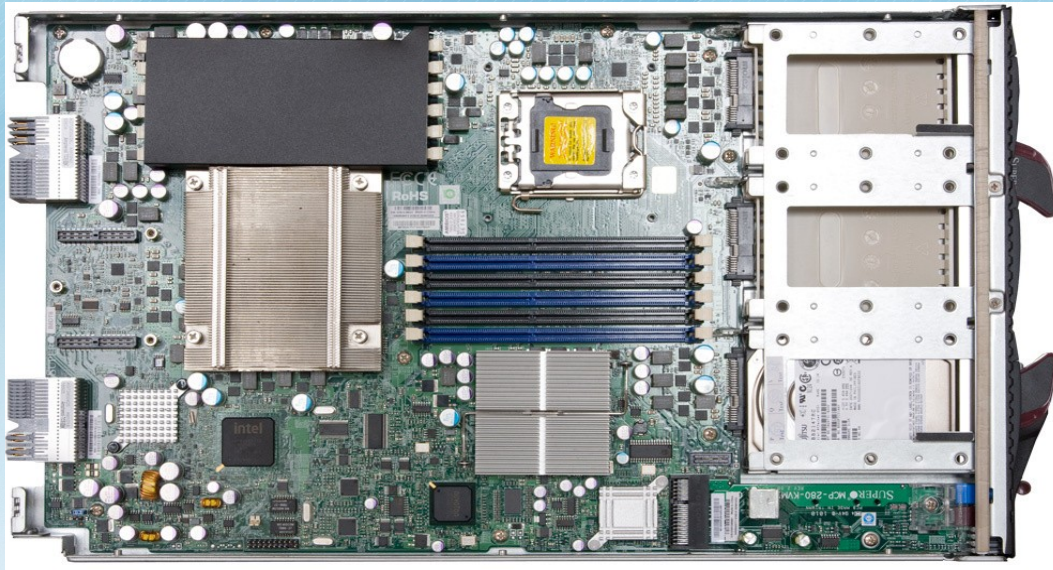

Agenda:

- Supermicro Blade System
- Supermicro 1U Quad System
- Supermicro GPU/CAD/Video Workstation

Supermicro Blade System

Supermicro Blade System

- Bis zu 14 DP Blades
- Bis zu 168 Cores
- Bis zu 1,3TB RAM
- Bis zu 25 TB HDD

Supermicro Blade System

2x 1Gbit Passthrough

Bis zu 2x CMM

4x 1620Watt Netzteil N+1

Double Wide Modul

Option: 1x 10Gb PassThru
1x 20Gb Infiniband PassThru

Supermicro Blade System

- **1x CMM im Lieferumfang**
 - 2 x CMM optional
 - KVM Over Lan
 - Web Management
- **2x 1Gb Pass-Thru Ethernet Modul**
 - 14x 1Gb Downlink Ports
 - 14x 1Gb Uplink Ports(no autonegotiation)
- **4x 1620Watt Netzteile(93% Peak Efficiency)**
- **1x 10Gb Pass-Thru Modul(option)**
 - 14x 10Gb Downlink
 - 14x 10Gb SFP+ Uplink Ports
- **1x 20Gb Infiniband Pass-Thru Modul(option)**
 - 14x intern 4x DDR Ports
 - 14x extern 4x DDR CX4 Ports

Supermicro Blade System

- 2x Westmere CPU bis max. 95Watt TDP
- Bis 96GB RAM pro Blade
- LSI SAS2 Onboard
- IPMI onboard
- Mezzanine HCA(Infiniband, 10Gb ethernet)
- USB A Port(VMware ESXi)

Supermicro 1U Quad System